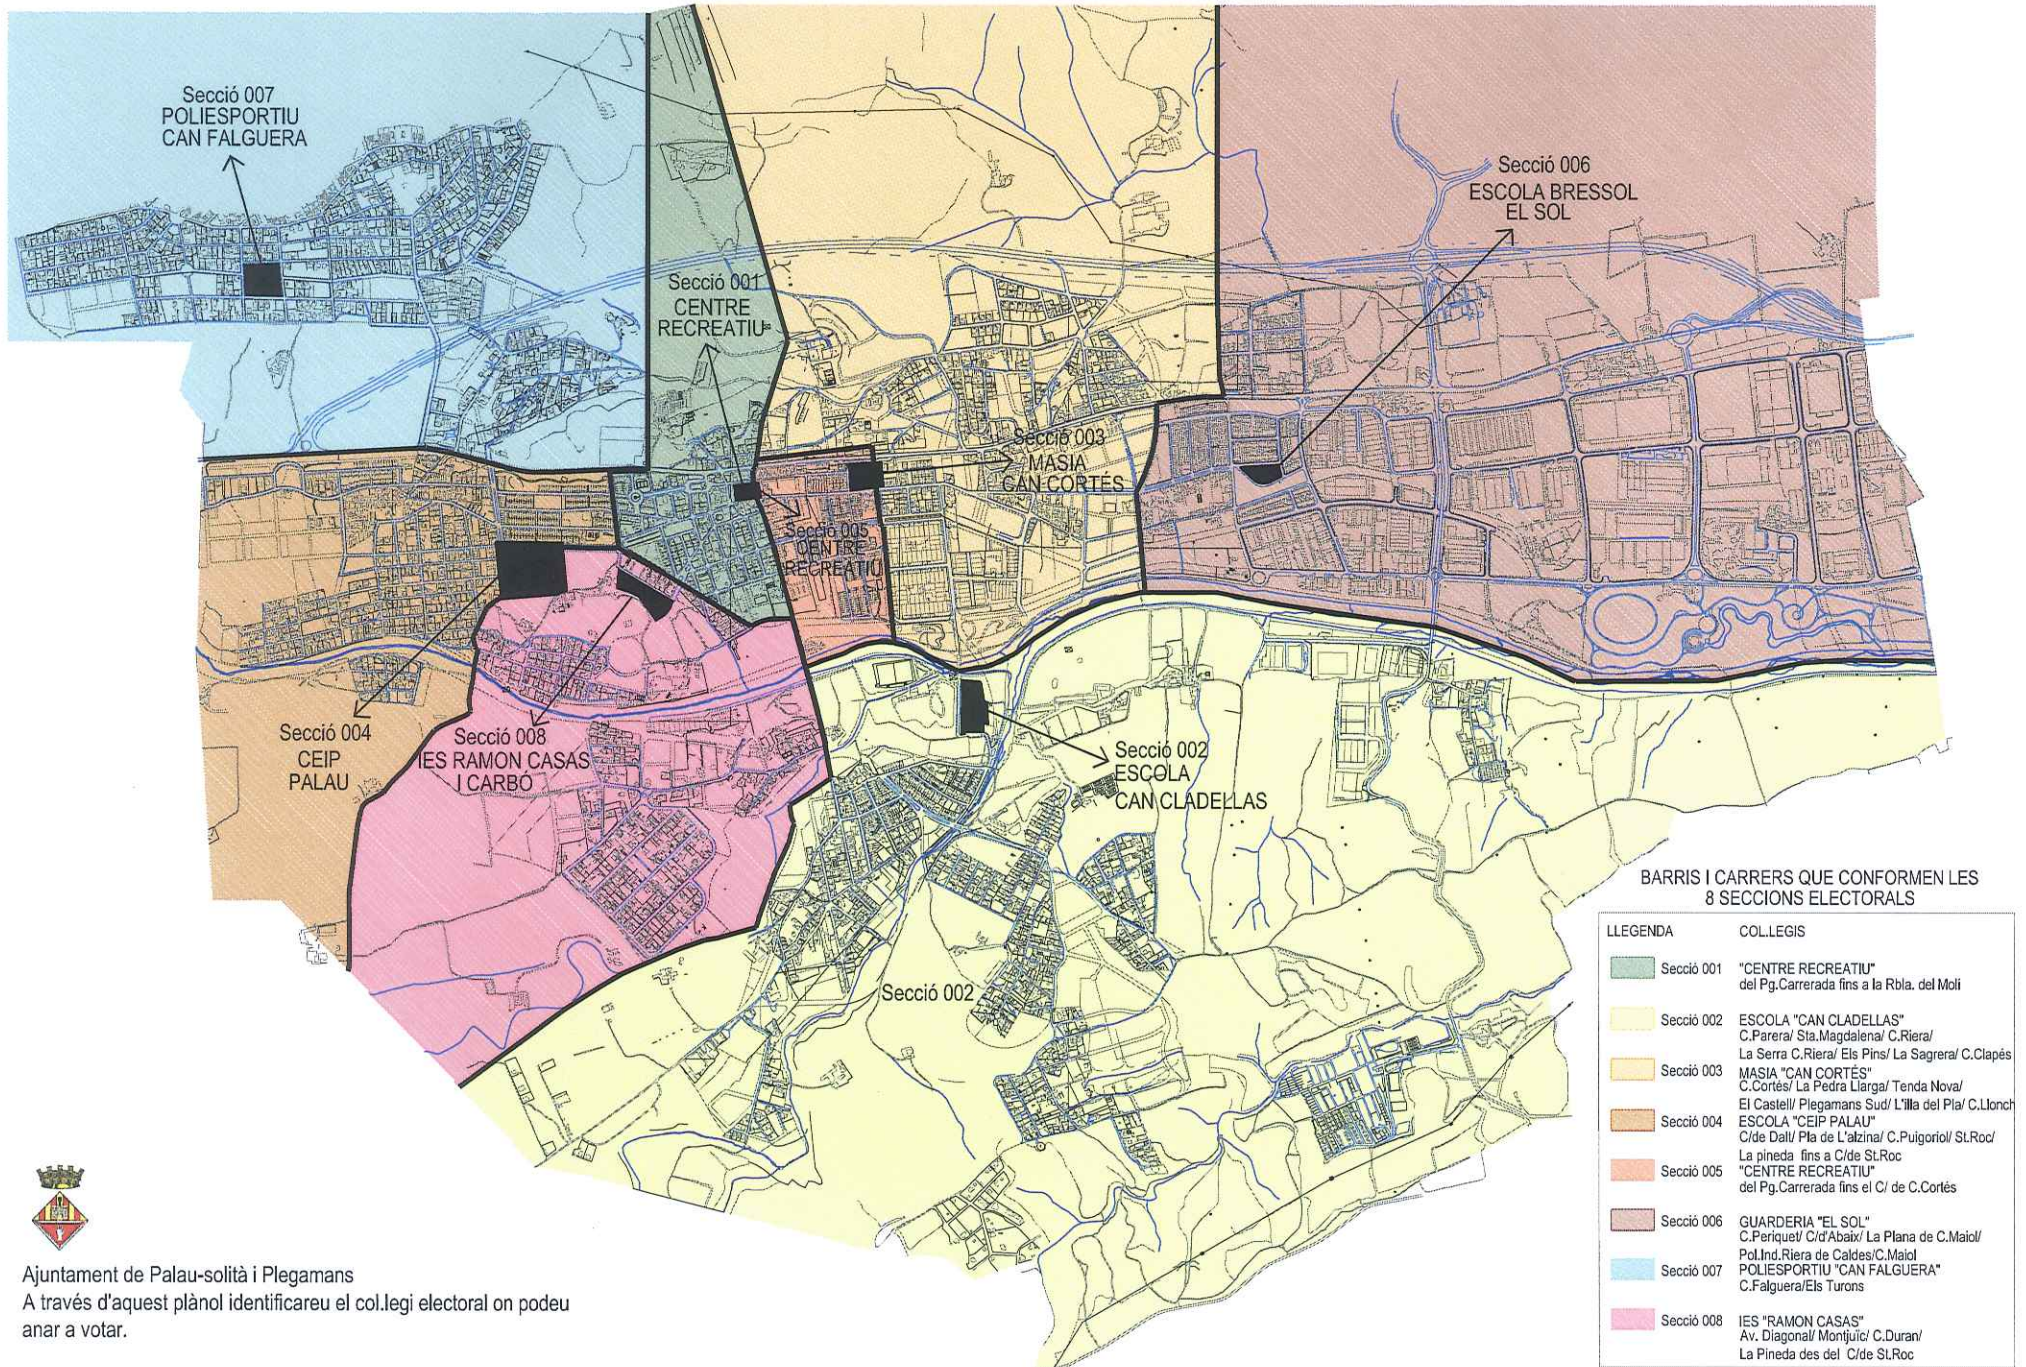

ELECCIONS AL PARLAMENT DE CATALUNYA 28-11-2010

Ajuntament de Palau-solità i Plegamans
A través d'aquest plànol identificareu el col·legi electoral on podeu anar a votar.