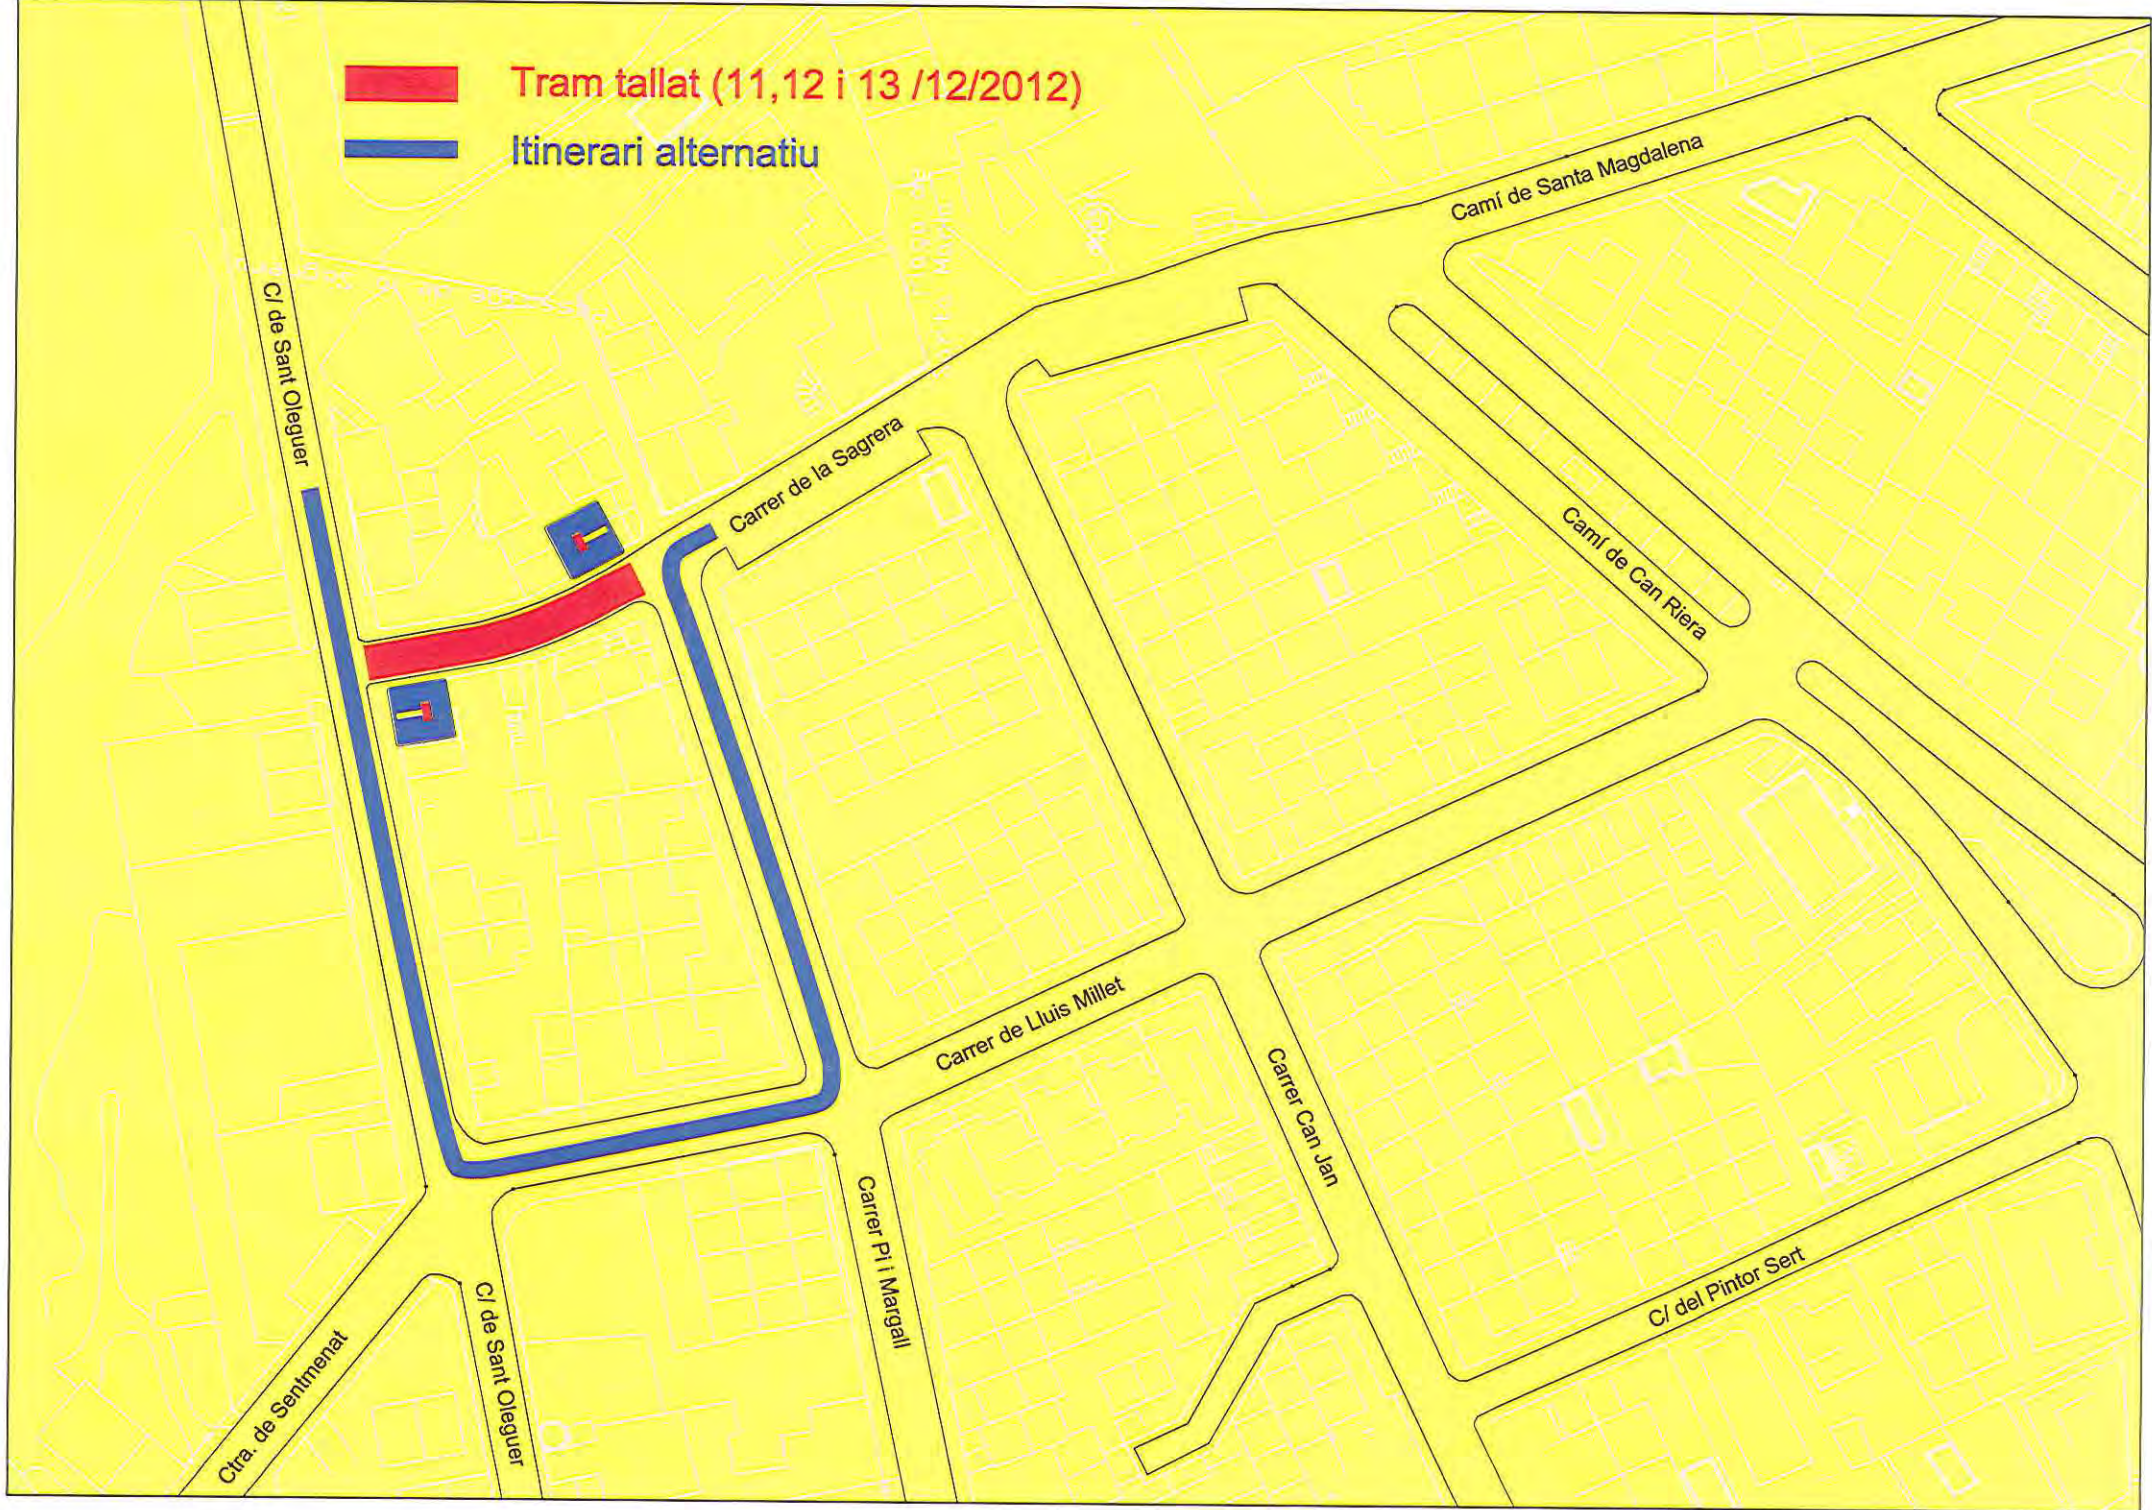

Tram tallat (10/12/2012)

Itinerari alternatiu

Tram tallat (11,12 i 13 /12/2012)

Itinerari alternatiu

-  Zona d'afectació (14 al 24/12/2012)
-  Itinerari alternatiu direcció Can Cladellas
-  Sentit únic de circulació accés Garrerada
-  Només accés veïns

Ci de Sant Oleguer
Ctra. de Sentmenat
Ci de Sant Oleguer

Ci de la Sagrera

Carrer de Lluís Millet

Carrer Pl i Margall

Carrer Can Jan

Ci del Pintor Sert

Camí de Santa Magdalena

Camí de Can Riera