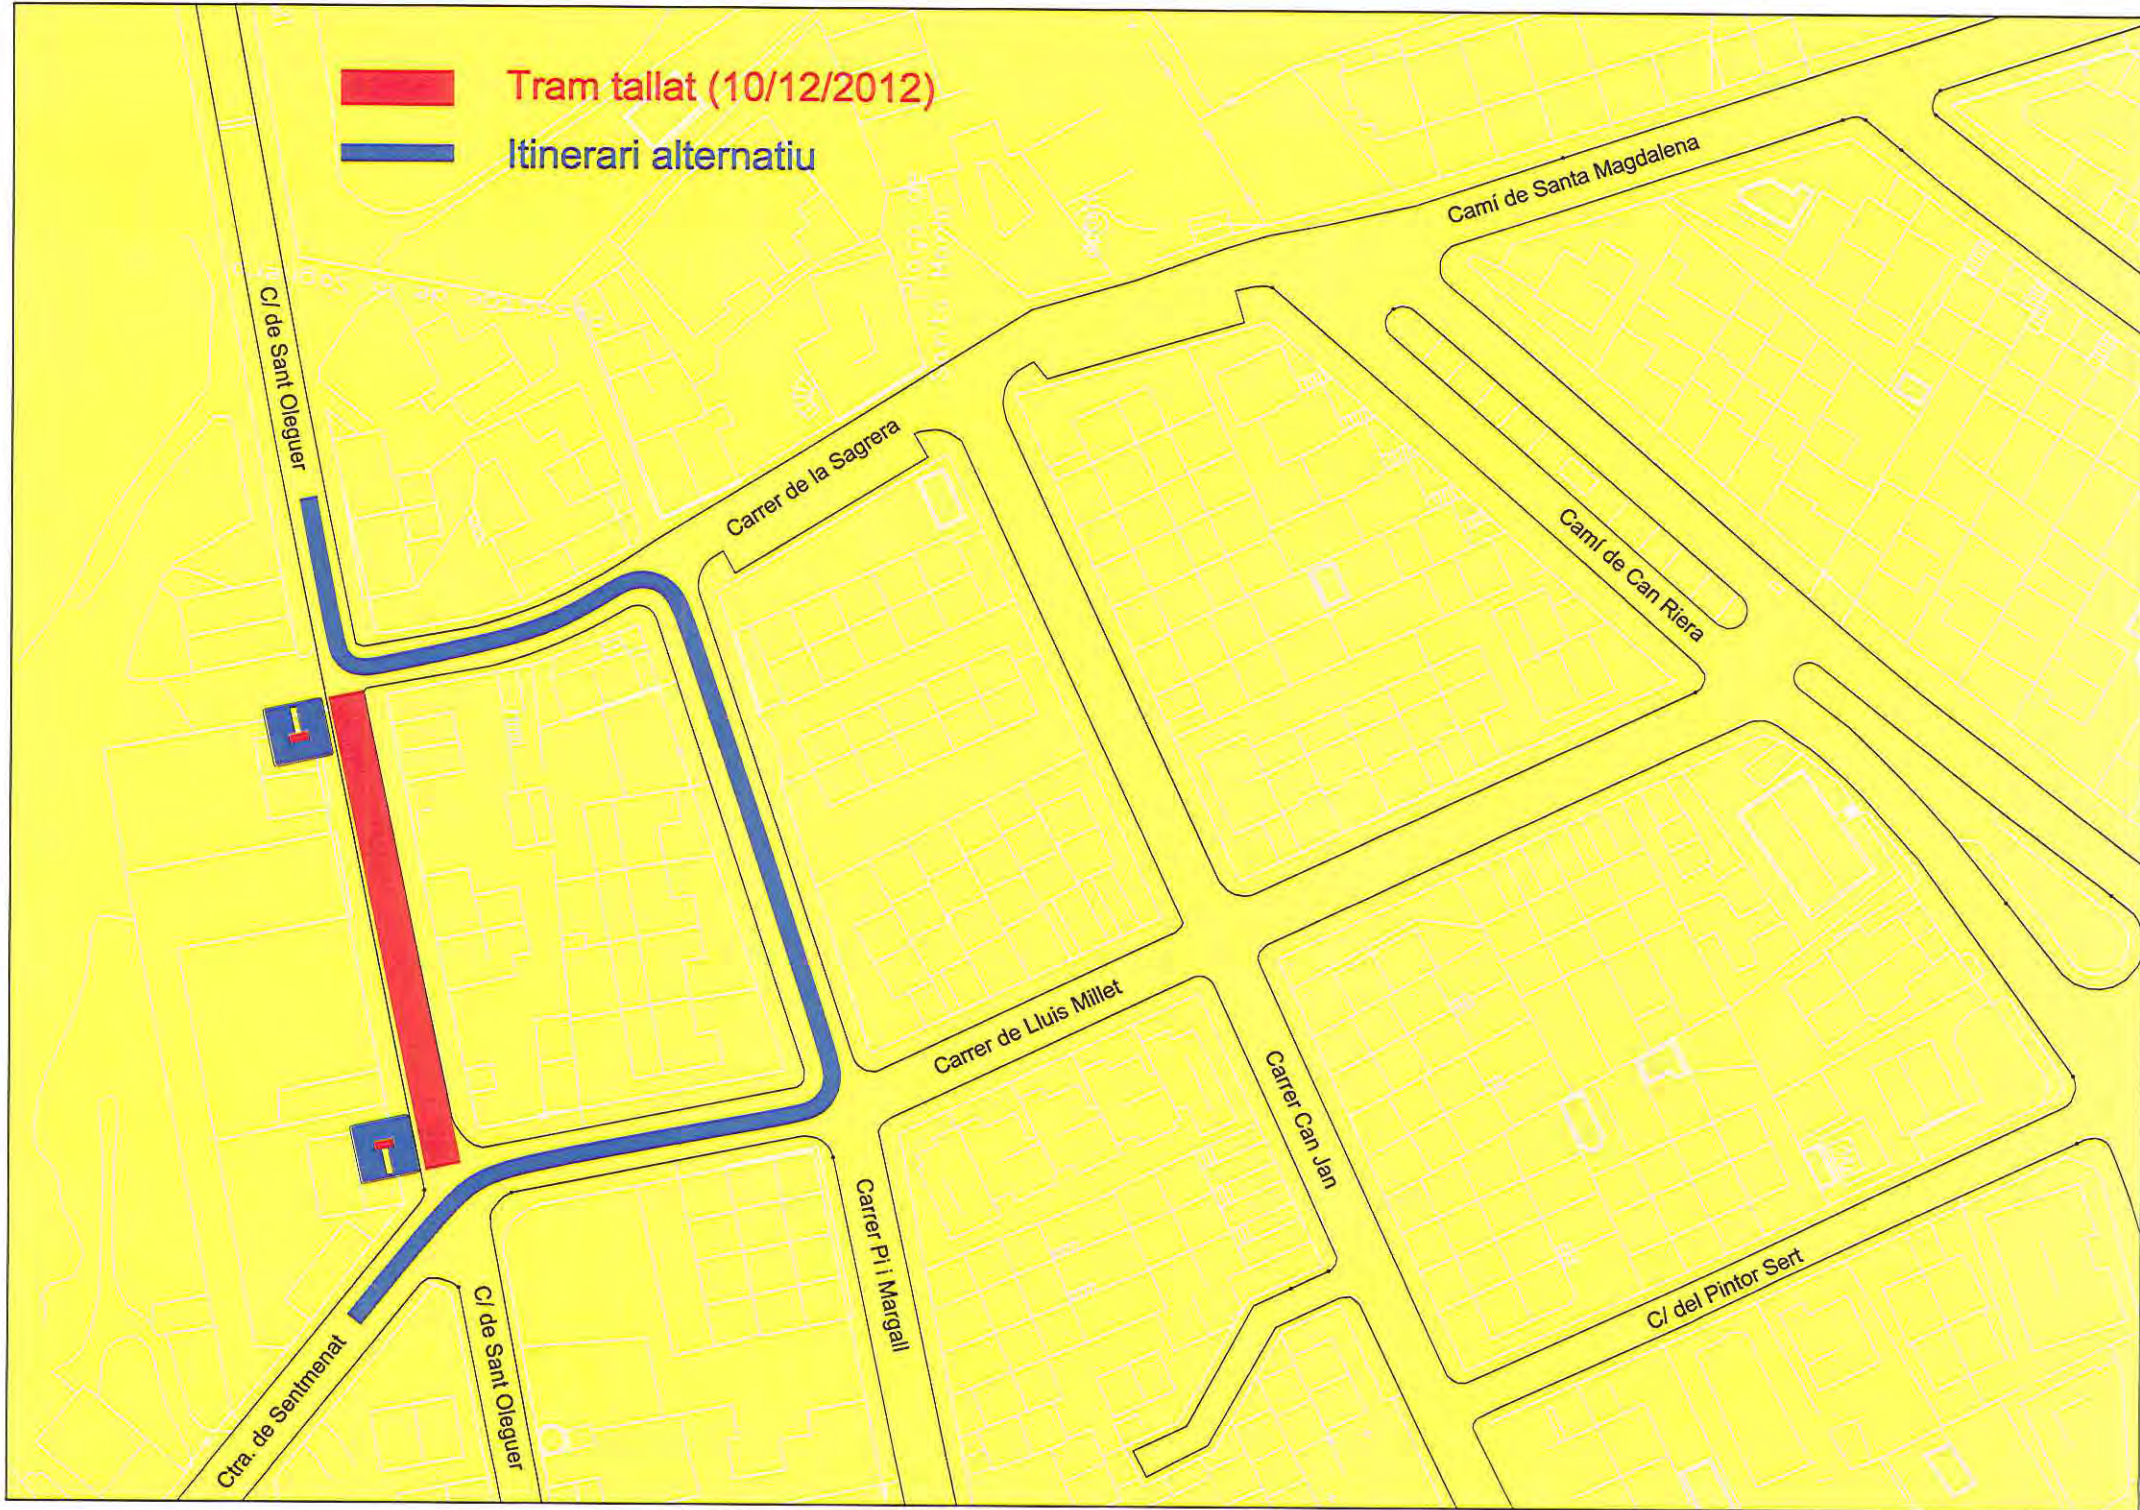

Tram tallat (10/12/2012)

Itinerari alternatiu

Tram tallat (11,12 i 13 /12/2012)

Itinerari alternatiu

-  Zona d'afectació (14 al 24/12/2012)
-  Itinerari alternatiu direcció Can Cladellas
-  Sentit únic de circulació accés Garrerada
-  Només accés veïns

Ci de Sant Oleguer
Ctra. de Sentmenat
Ci de Sant Oleguer

Ci de la Sagrera

Carrer de Lluís Millet

Carrer Pl i Margall

Carrer Can Jan

Ci del Pintor Sert

Camí de Santa Magdalena

Camí de Can Riera