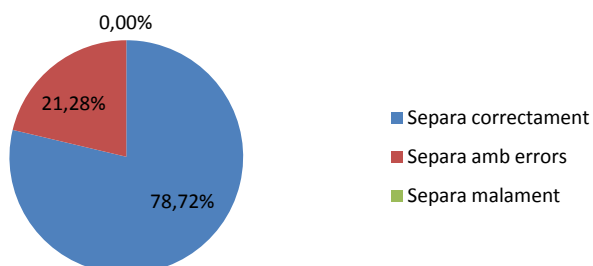

Valoració de la separació