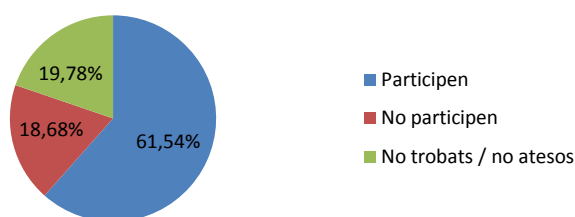

Participació a la campanya