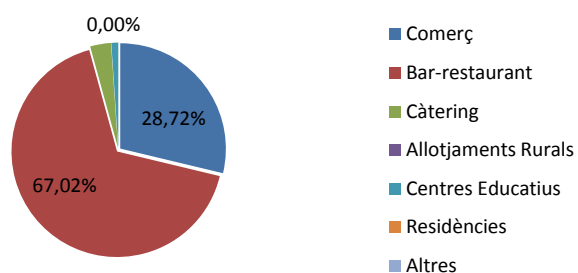

CAMPANYA INFORMATIVA SOBRE LA PREVENCIÓ I FOMENT DEL RECICLATGE ALS GRANS GENERADORS DE RESIDUS

AJUNTAMENT DE PALAU

Establiments inicials

Tipologia	Comerç	27
	Bar-restaurant	63
	Càtering	3
	Allotjaments Rurals	0
	Centres Educatius	1
	Residències	0
	Altres	0
TOTAL	94	

1a Visita a establiments

Participació a la campanya (carta)	Tenen gestor propi	6
	Participen	56
	No participen	17
	No trobats / no atesos	18
	Tancats definitius	3
	91	

Dates de la 1ª visita a establiments:	10 al 16 nov.2016 19 des.2016

Dates de la 2ª visita a establiments:	9/10/ 11/31 gener 2017

2a Visita a establiments

Establiments adherits		55
Visites	Visitats	53
	Tancats	2
	Pendents de visitar	1
	Separa correctament	37
Valoració de la separació	Separa amb errors	10
	Separa malament	0
	No avaluat	8
Establiments amb segell/adhesiu		47
		47

TOTAL CONTENIDORS ENTREGATS		
CONT. VERD - VIDRE	40	0
	60	1
	80	0
	120	2
	240	0
CONT. GROC - ENVASOS	40	3
	60	4
	80	1
	120	4
	240	0
CONT. MARRÓ - ORGÀNICA	40	7
	60	1
	80	0
	120	4
	240	0
		27

CONT. VERD - VIDRE	11,11%
CONT. GROC - ENVASOS	44,44%
CONT. MARRÓ - ORGÀNICA	44,44%

Tipus establiments inicials 2016