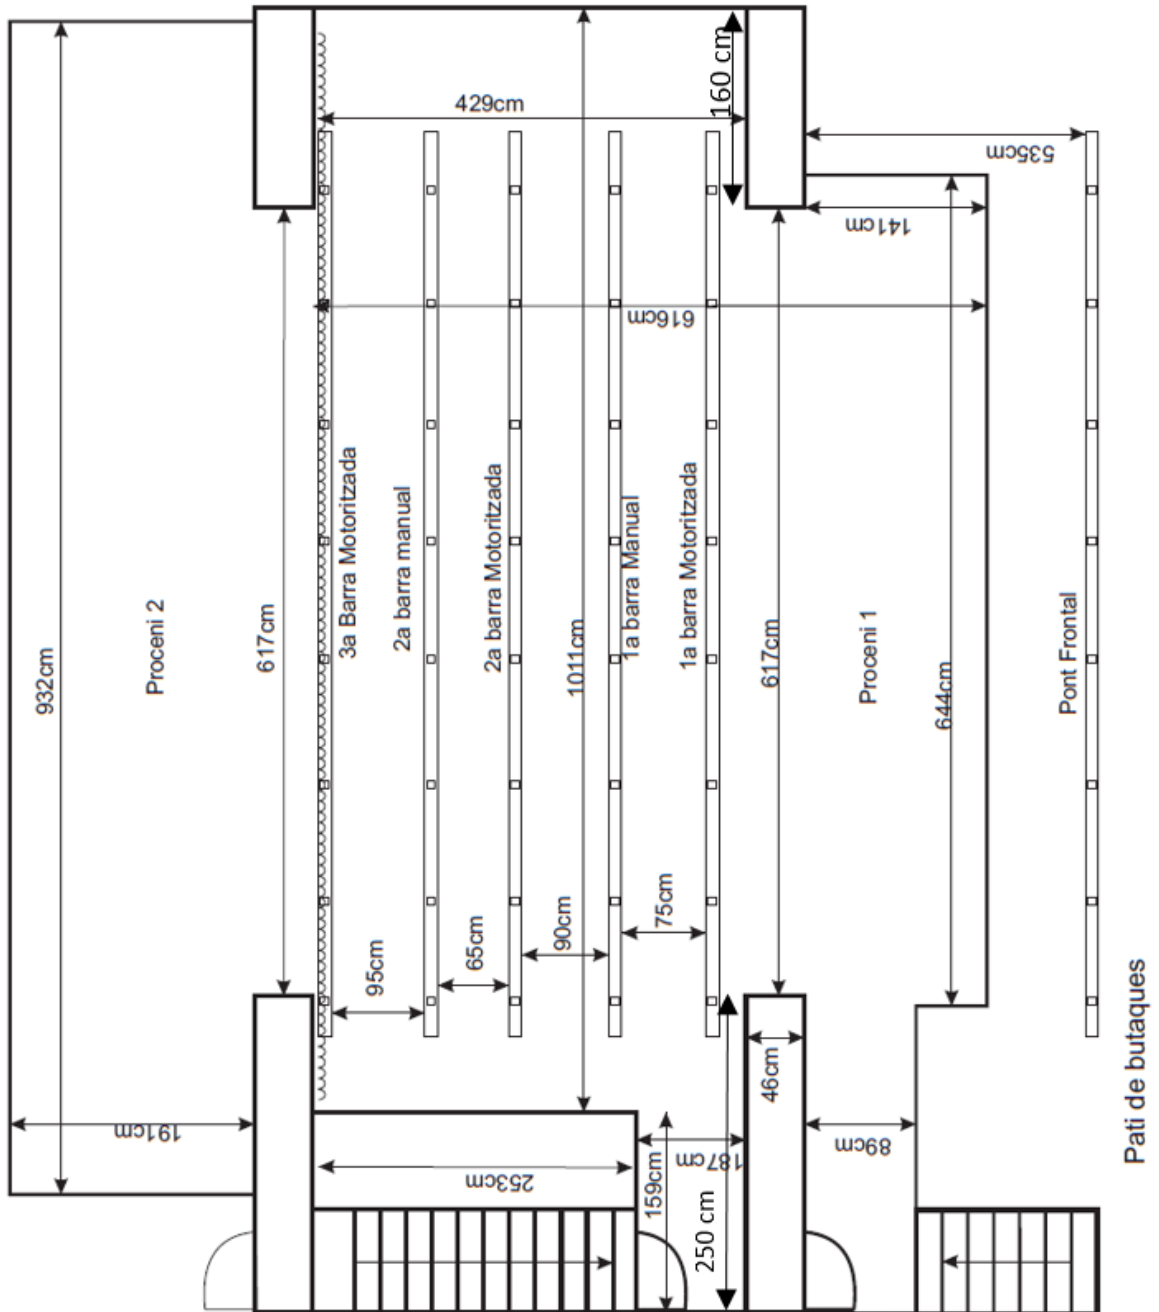

FITXA TÈCNICA TEATRE DE LA VILA DE PALAU SOLITÀ I PLEGAMANS

(actualització juliol 2019)

Tipus de recinte: Teatre cobert

Relació públic-escena: fitxa frontal

Comentaris sobre el recinte:

L'equipament disposa de dos recintes escènics que comparteixen un mateix escenari: El Teatre de La Vila amb 190 butaques fixes i la Sala Polivalent amb un espai lliure per poder acollir activitats diverses i que disposa de 208 cadires mòbils.

- Corbata:616 cm
- Boca: 616 cm
- Espatlla dreta: 245 cm
- Espatlla esquerre: 148 cm

Fondo:

- Corbata: 189 cm
- Des de boca: 450 cm
- Espatlla dreta: 450 cm
- Espatlla esquerre: 450 cm

Alçada:

- Boca: 300 cm
- D'escenari a pinta: 669 cm
- De pinta a sostre: Màxim: 170 cm i mínim: 55 cm
- D'escenari a platea: 125 cm

Comentaris sobre l'escenari:

- L'antiga fossa està ocupat per els camerinos i lavabos.
-

Porta de càrrega
c/ Cami Reial 132

PLÀNOLS ESCENARI

Mides escenari

o

CIRCUITS ESCENARI

Sala polivalent