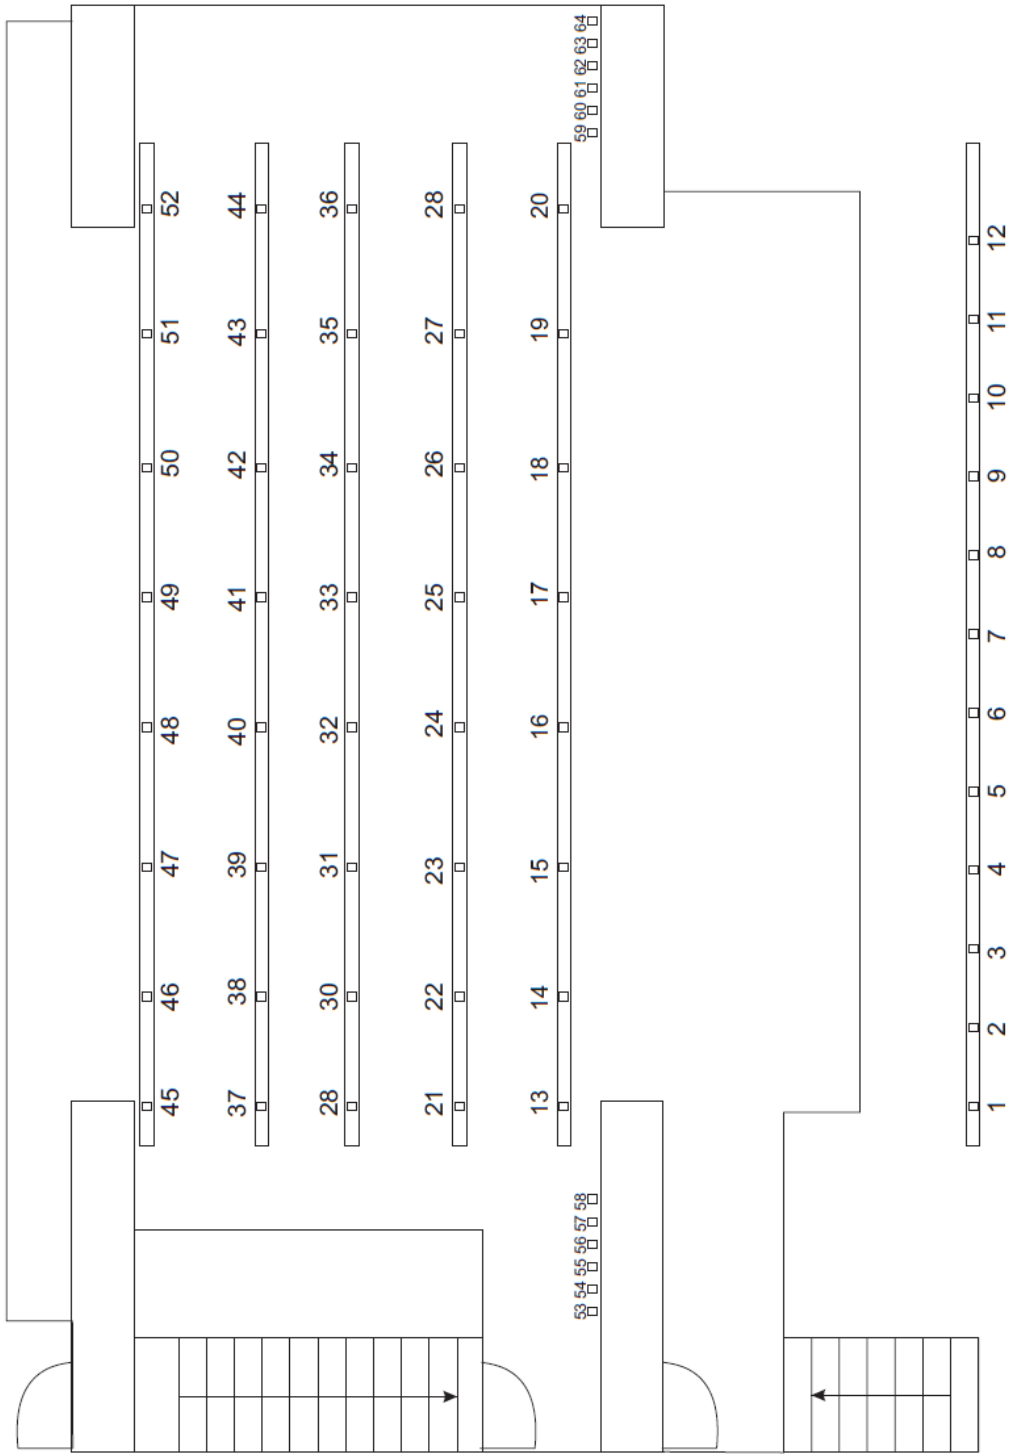

FITXA TÈCNICA TEATRE DE LA VILA DE PALAU SOLITÀ I PLEGAMANS

(actualització juliol 2019)

Tipus de recinte: Teatre cobert

Relació públic-escena: fitxa frontal

Comentaris sobre el recinte:

L'equipament disposa de dos recintes escènics que comparteixen un mateix escenari: El Teatre de La Vila amb 190 butaques fixes i la Sala Polivalent amb un espai lliure per poder acollir activitats diverses i que disposa de 208 cadires mòbils.

ACCÉS DESCÀRREGA
C/Cami Reial 132

ACCÉS PÚBLIC
C/ Anselm Clavé 13

Dades de la Sala del Teatre de La Vila:

Aforo: 190

- Fitxes: 190
- En platea: 176
- En el pis núm.1 anfiteatre: 14

Dimensions de la Sala:

- Ample màxim: 1017 cm
- Fondo des de la boca: 1608 cm
- Alçada màxima: 470 cm
- Alçada al pis núm.1: 1270 cm

Comentaris sobre l'escenari:

- L'antiga fossa està ocupat per els camerinos i lavabos.
-

Porta de càrrega
c/ Cami Reial 132

PLÀNOLS ESCENARI

Mides escenari

o

CIRCUITS ESCENARI

Sala polivalent