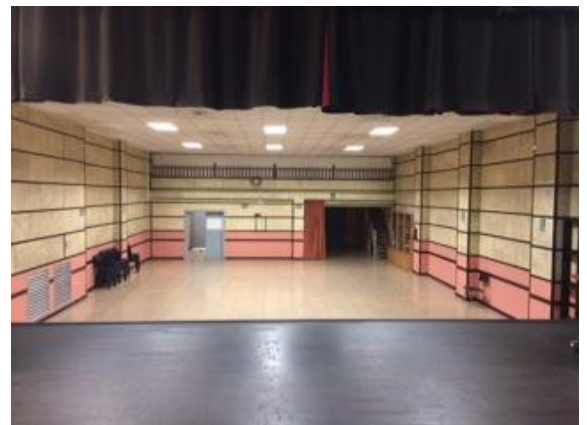

Ajuntament de Palau-solità i
Plegamans