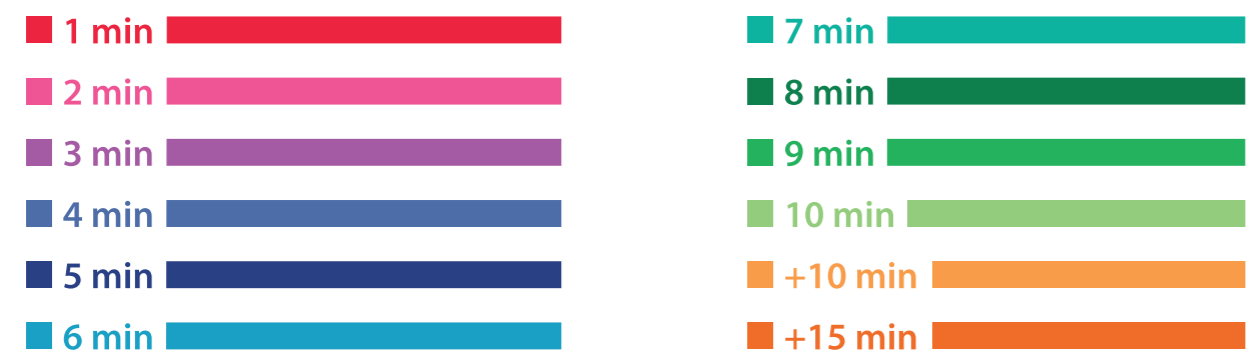

# metroapeu Palau-solità i Plegamans

## DISTÀNCIES I TEMPS CAMINANT

Ritme estimat a peu per la ciutat a una velocitat mitjana de 5 km/h  
Càlcul de distància i temps per recórrer els diferents trajectes

- UBICACIÓ
- 🏛️ AJUNTAMENT
- 🚶 PASSERA (zona inundable)
- 🎓 EDUCACIÓ
- ⚕️ SALUT
- 🏃 ESPORT
- 🌳 BOSCOS