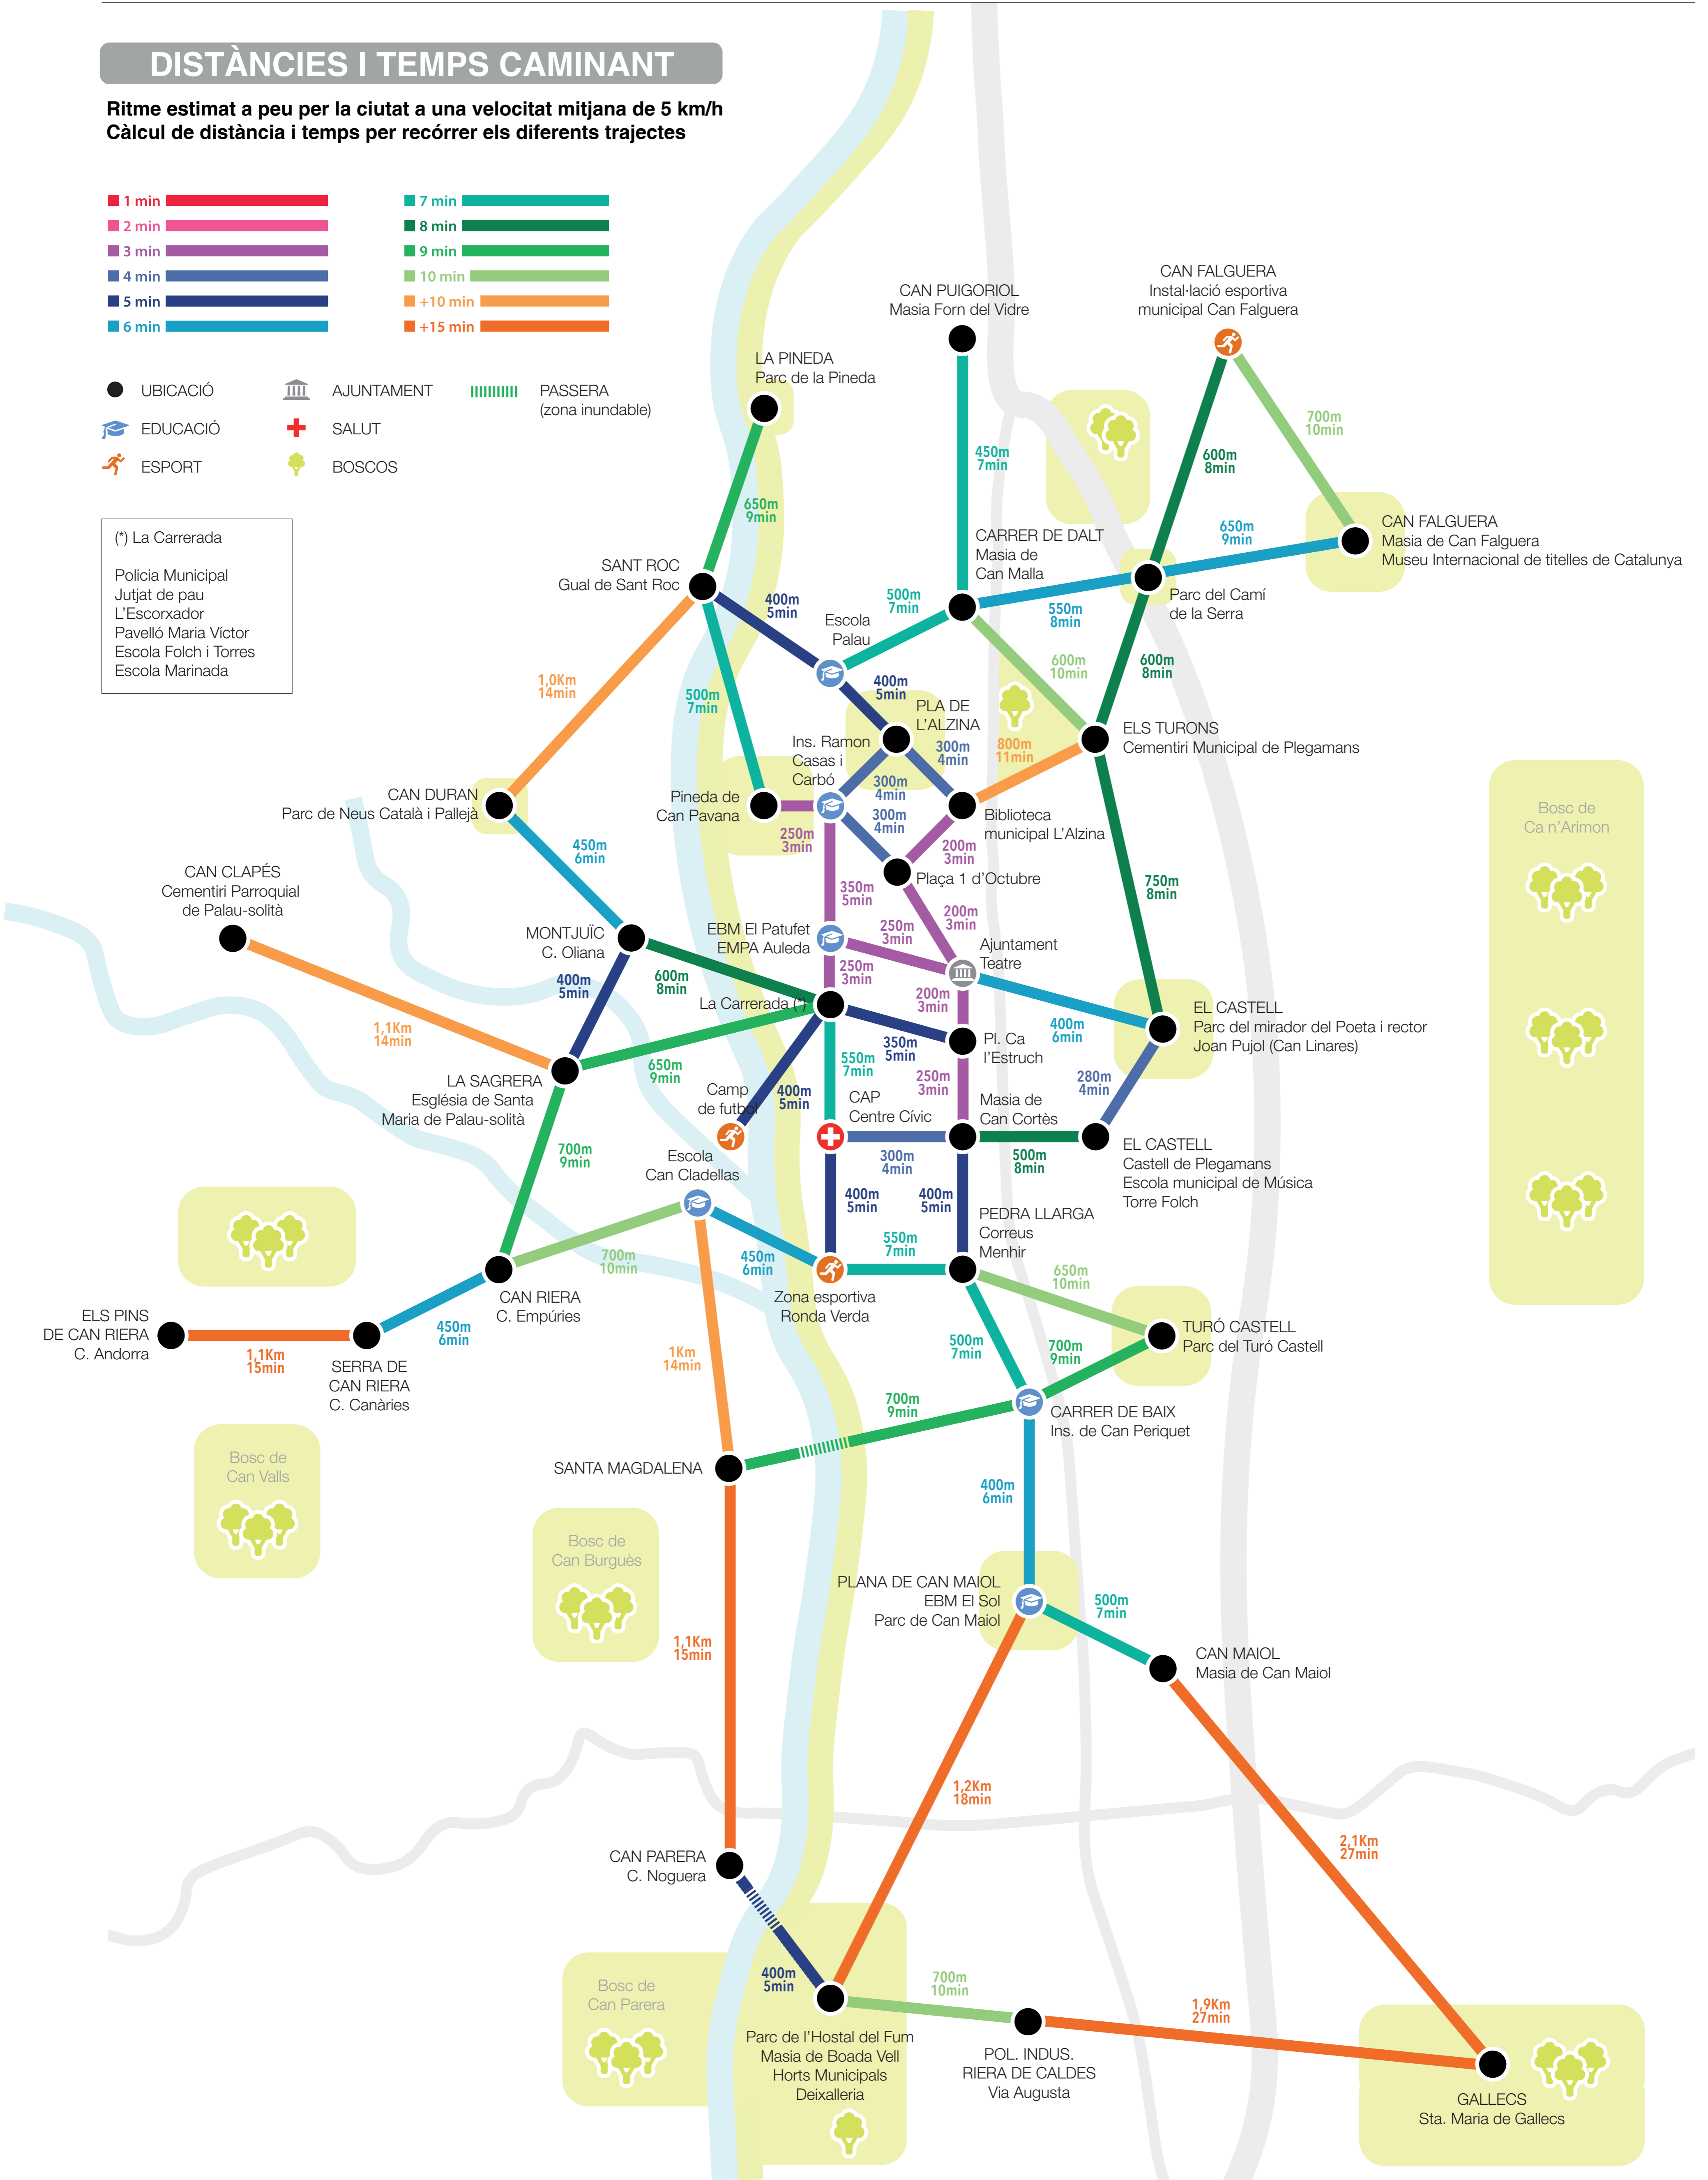

# metroapeu Palau-solità i Plegamans

## DISTÀNCIES I TEMPS CAMINANT

Ritme estimat a peu per la ciutat a una velocitat mitjana de 5 km/h  
Càlcul de distància i temps per recórrer els diferents trajectes

- UBICACIÓ
- 🏛️ AJUNTAMENT
- 🚶 PASSERA (zona inundable)
- 🎓 EDUCACIÓ
- ⚕️ SALUT
- 🏃 ESPORT
- 🌳 BOSCOS

(\*) La Carrerada  
 Policia Municipal  
 Jutjat de pau  
 L'Escorxador  
 Pavelló Maria Víctor  
 Escola Folch i Torres  
 Escola Marinada

Descarrega el metroapeu escanejant aquest codi QR